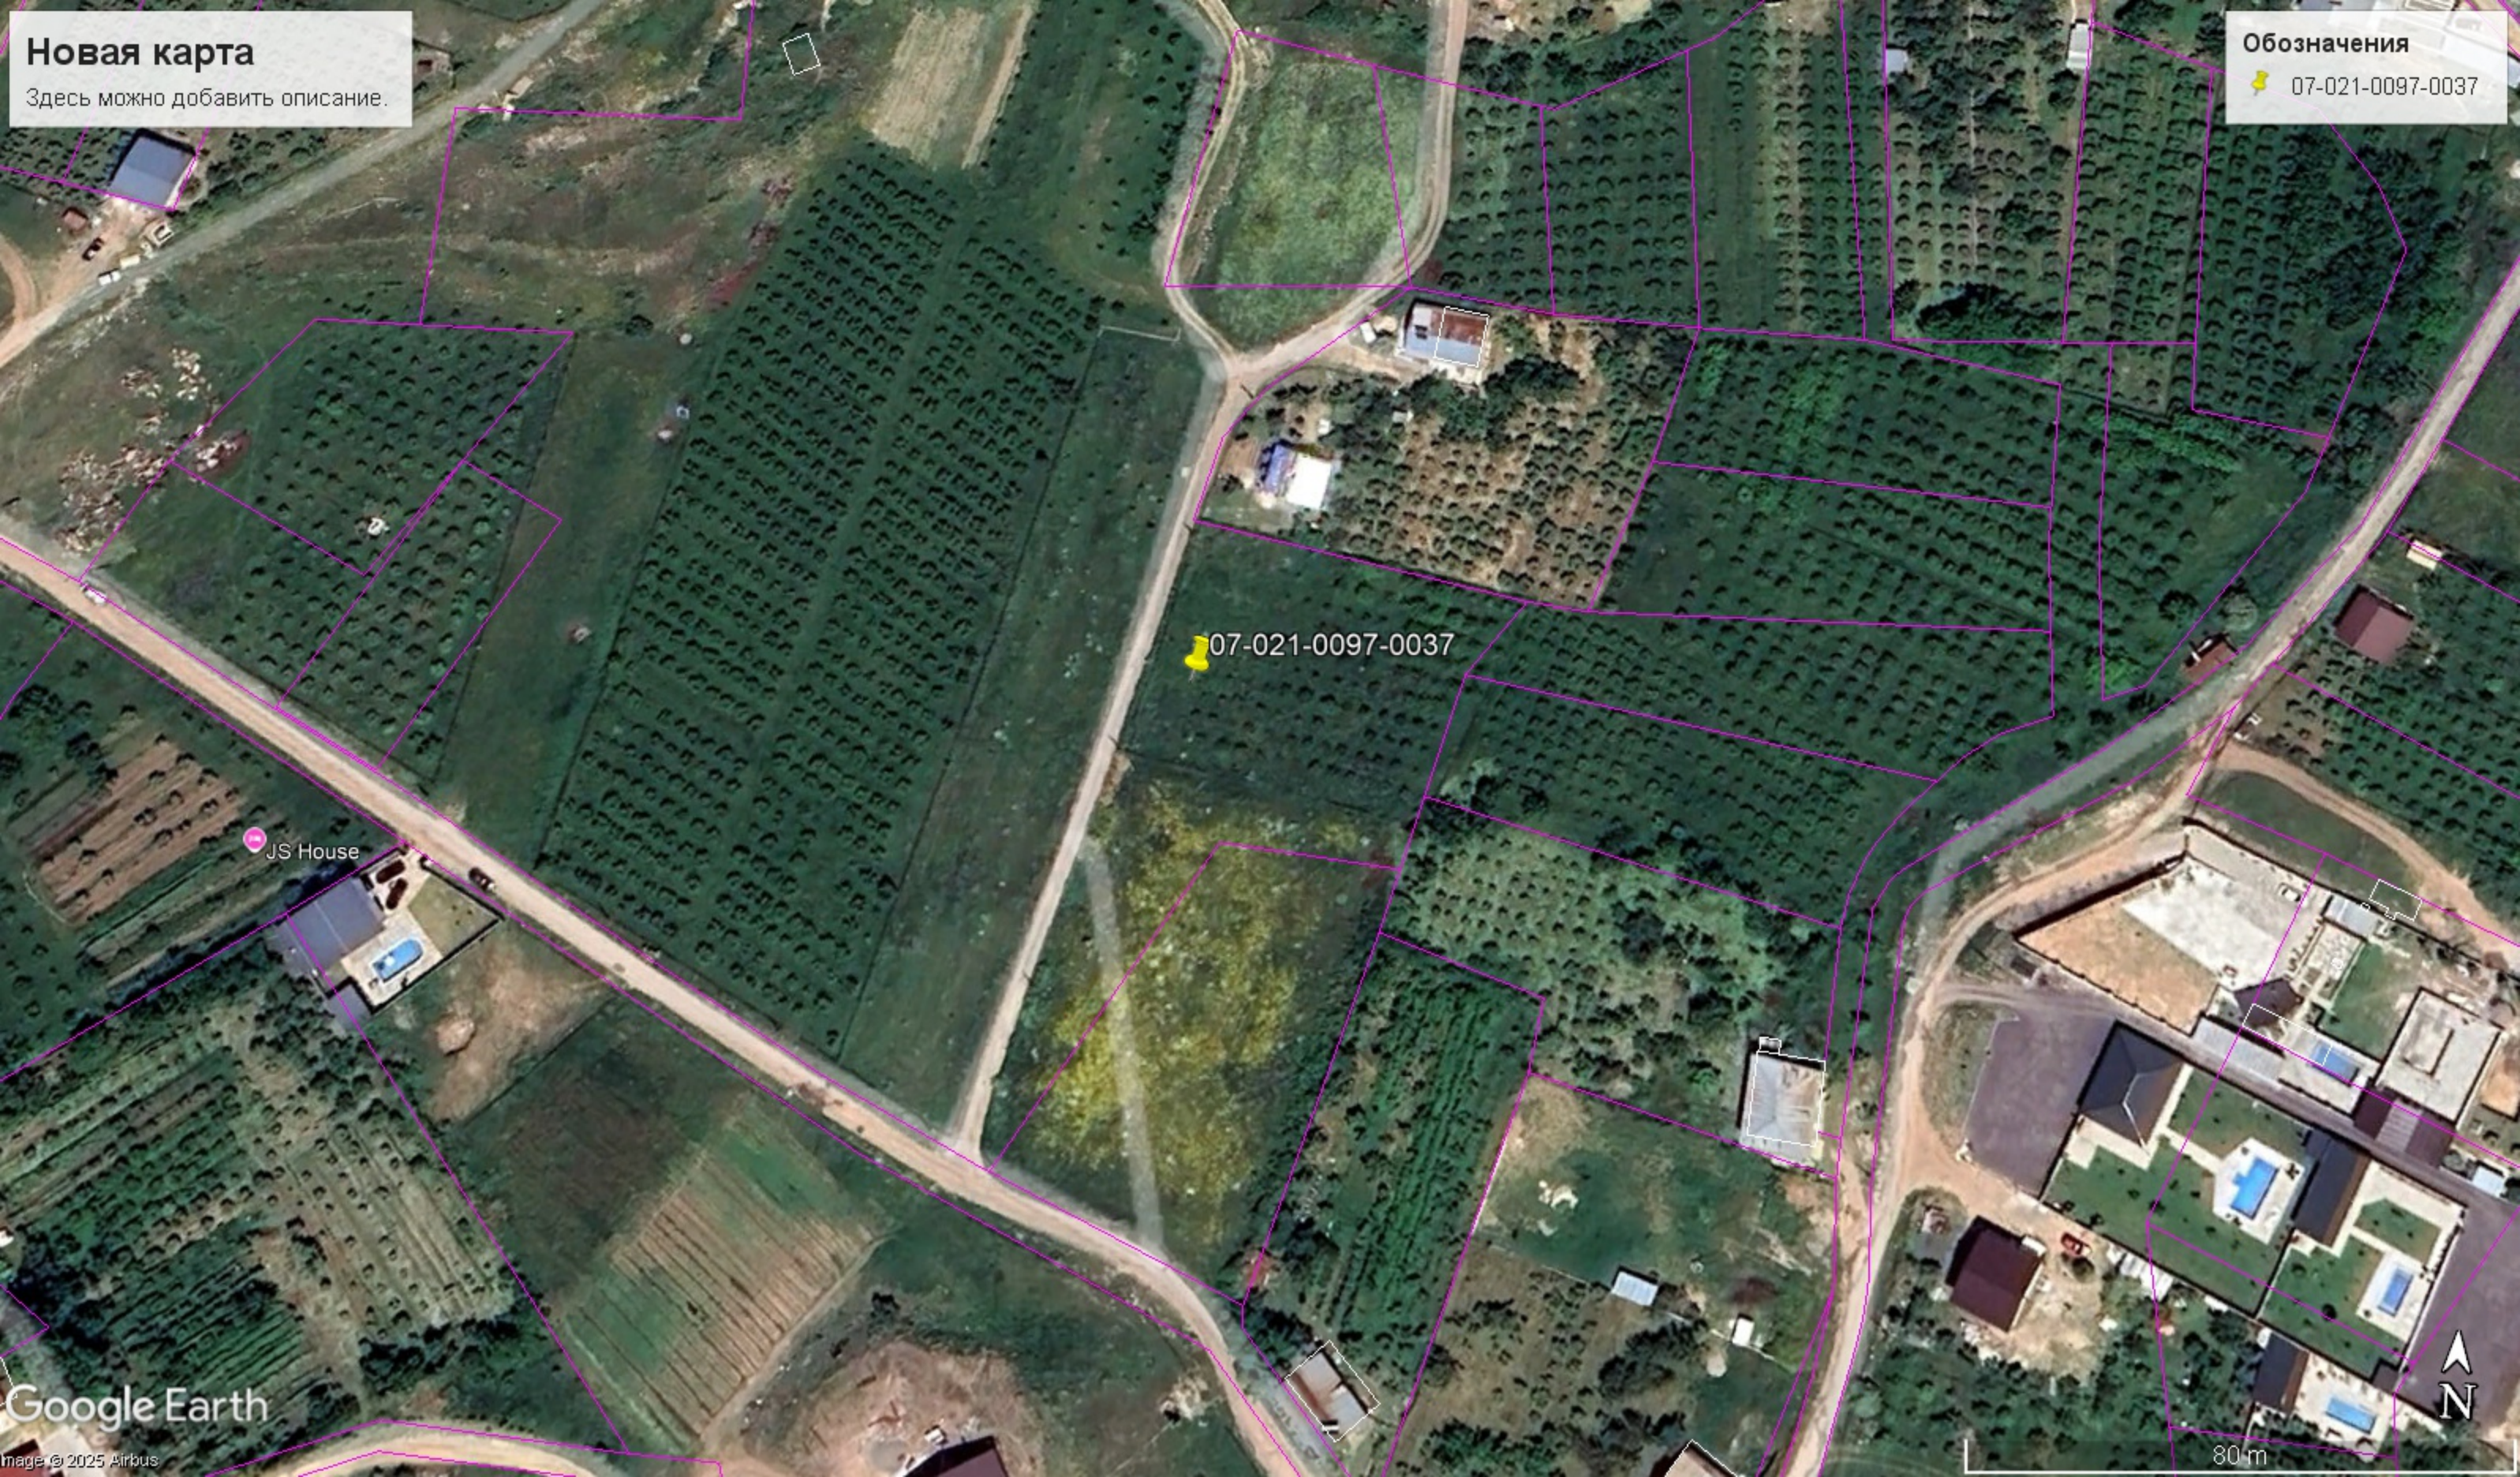

**Обозначения**

- 📌 07-021-0296-0031
- 📍 FriendsGarden Garni

07-021-0220-0252

**Новая карта**  
Здесь можно добавить описание.

**Обозначения**  
📌 07-021-0296-0031  
🟠 FriendsGarden Garni

📌 07-021-0598-0009

Новая карта  
Здесь можно добавить описание.

Обозначения  
📌 07-021-0097-0037

JS House

📌 07-021-0097-0037

Google Earth

Image © 2025 Airbus

80 m

**Новая карта**  
Здесь можно добавить описание.