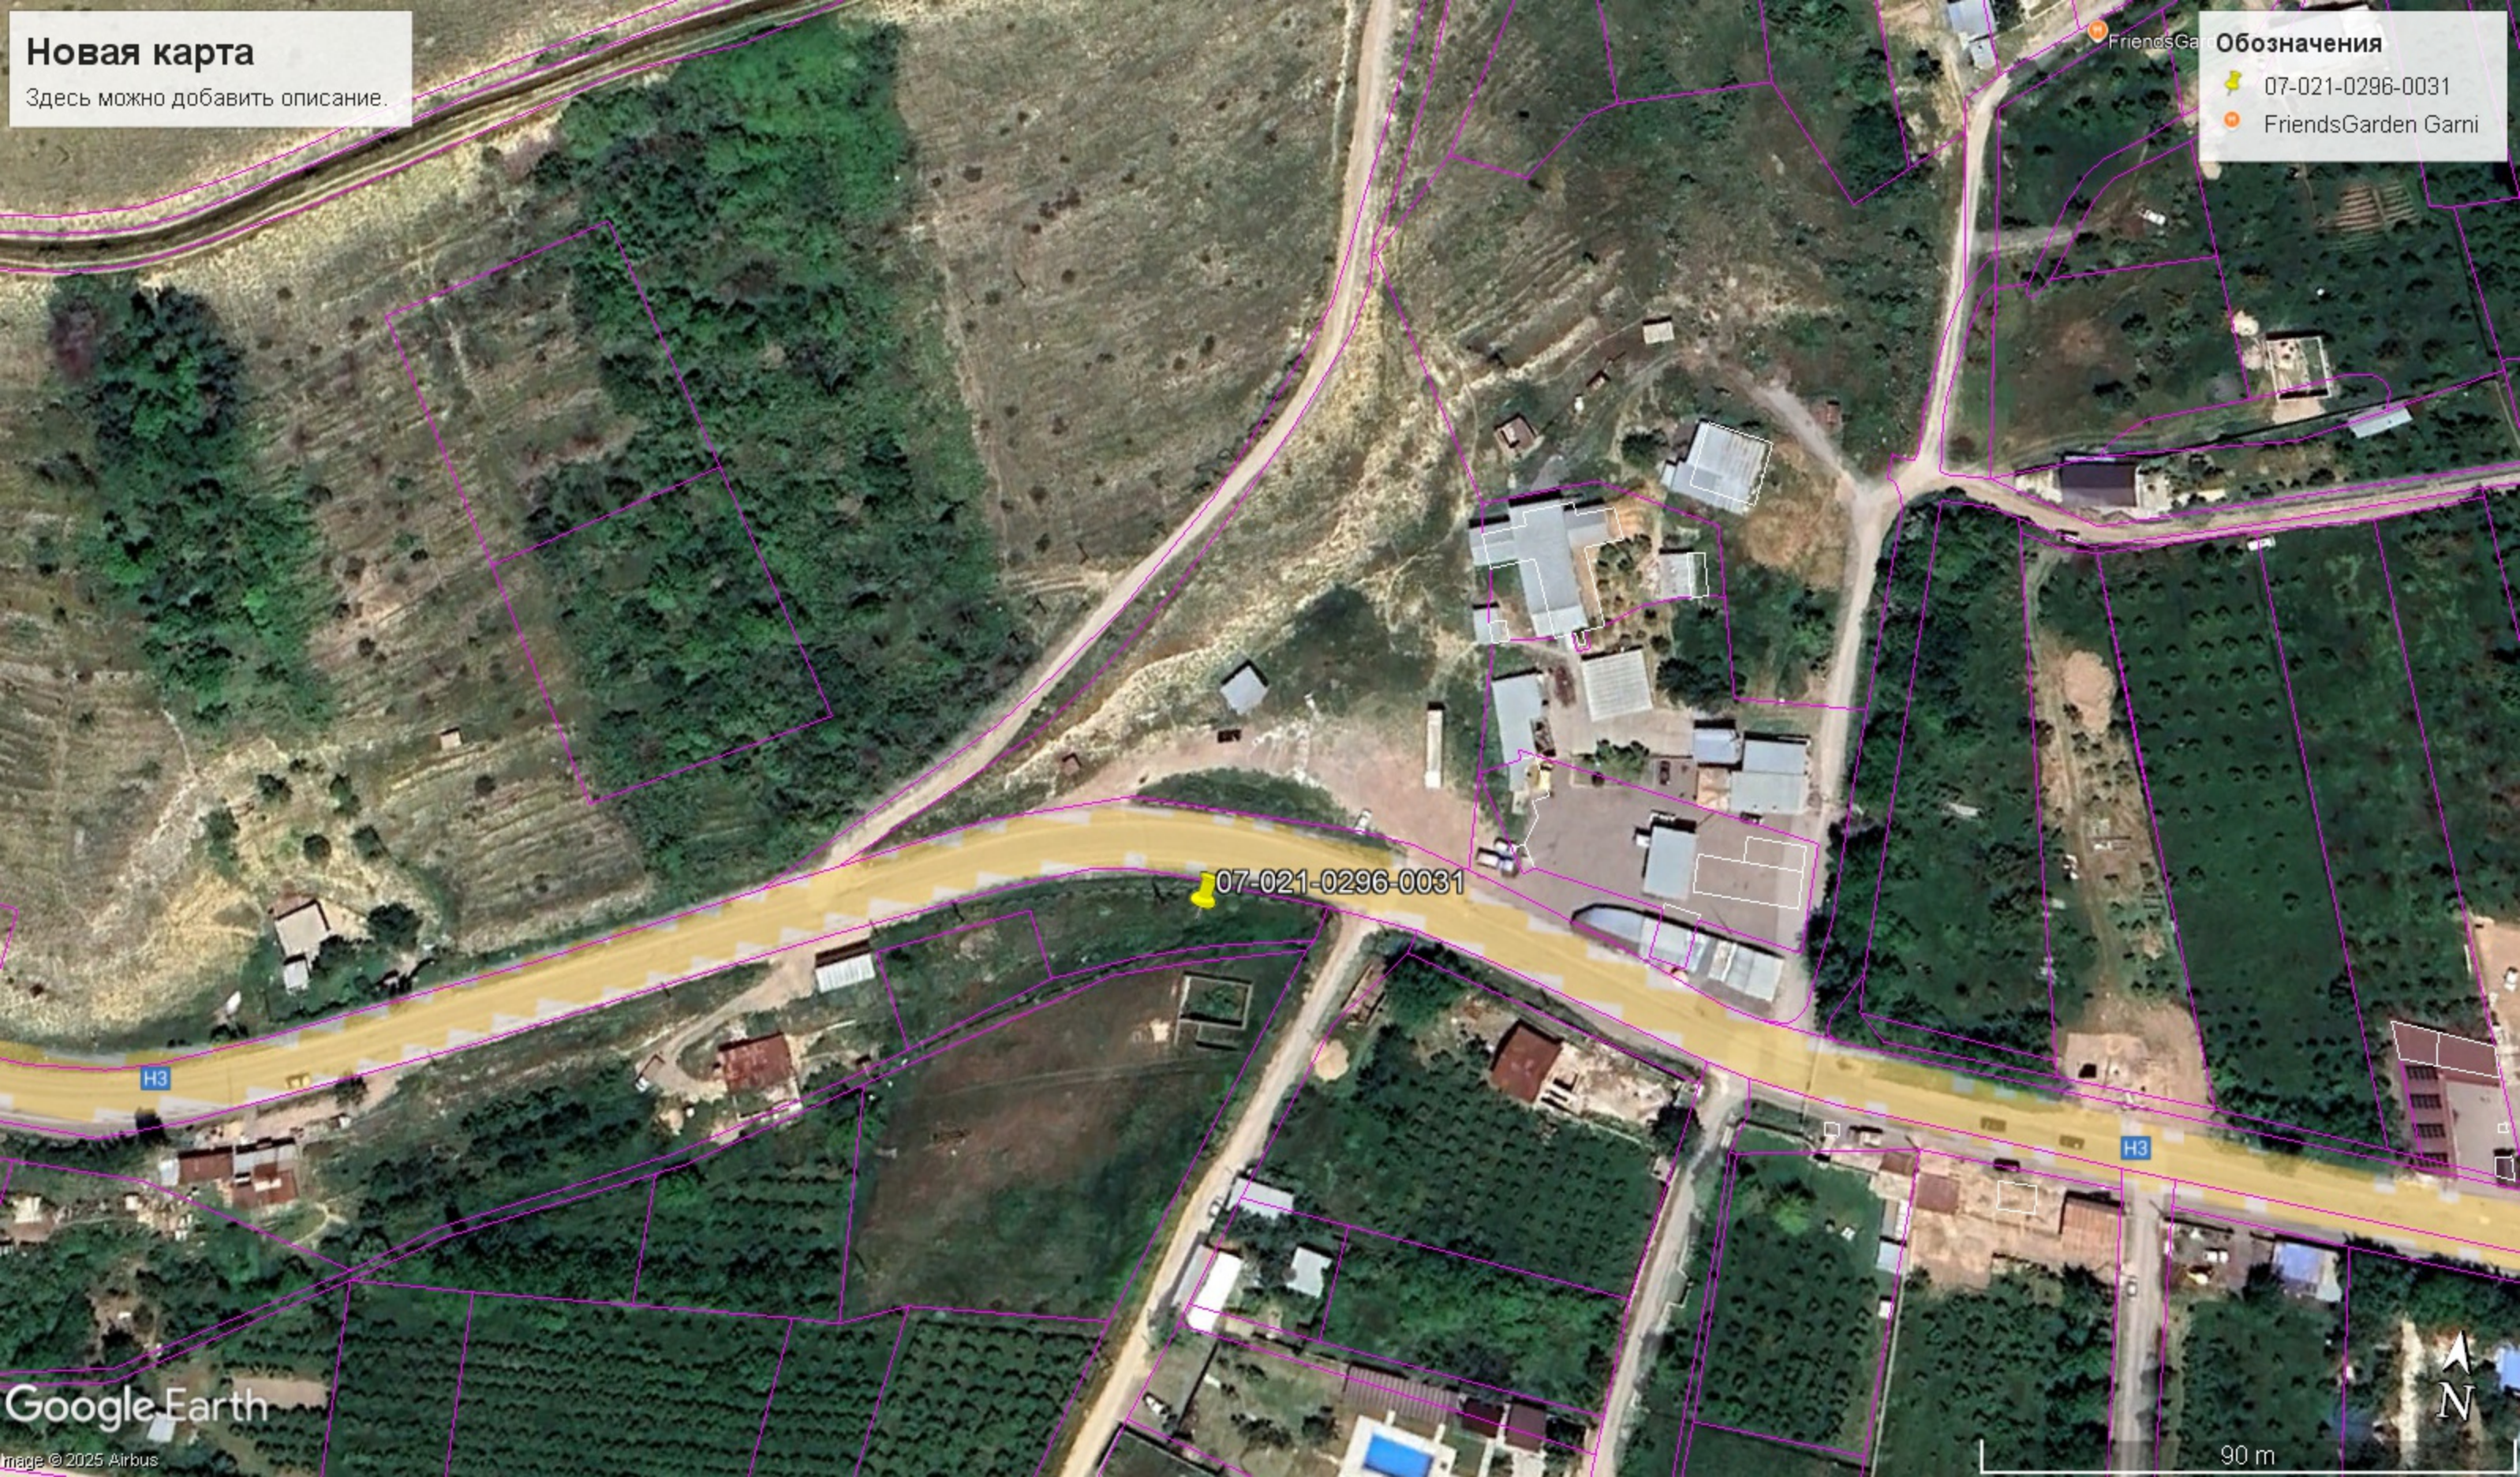

ՀԱՅՏԱՐԱՐՈՒԹՅՈՒՆ

Գառնիի համայնքապետարանը հայտարարում է համայնքային սեփականություն համարվող ներքոհիշյալ հողամասերի
դասական աճուրդ

Լոտի հ/հ	Հողամասի հասցեն (գտնվելու վայրը), Ծածկագիրը	Մակերեսը հեկտար	Հողամասի նպատակային և գործառնական նշանակությունը	Հողամասի օգտագործման նպատակը	Գյուղատնտեսական հողերի դեպքում հողի որակական հատկանիշները, ագրոտեխնիկական պայմանները, հողատեսքը*	Մեկնարկային գինը (դրամ)	Նախավճարի չափը (դրամ)	Քայլի չափը (դրամ)
1	Գառնի համայնք, Գառնի գյուղ 07-021-0296-0031	0.03815	Գյուղատնտեսական այլ հողատեսք	Գյուղատնտեսության նպատակով		250 000	125 000	12 500
2	Գառնի համայնք, Գառնի գյուղ 07-021-0598-0009	0.29713	Գյուղատնտեսական այլ հողատեսք	Գյուղատնտեսության նպատակով		300 000	150 000	15 000
3	Գառնի համայնք, Գառնի գյուղ 07-021-0220-0252	0.1	Բնակավայրերի բնակելի կառուցապատում	բնակելի կառուցապատման նպատակով		3 000 000	1 500 000	150 000
4	Գառնի համայնք, Գառնի գյուղ 07-021-0097-0037	0.04	Բնակավայրերի բնակելի կառուցապատում	բնակելի կառուցապատման նպատակով		1 200 000	600 000	60 000
5	Գառնի համայնք, Գեղաղի գյուղ 07-022-0114-0028	0.33681	Գյուղատնտեսական այլ հողատեսք	Գյուղատնտեսության նպատակով		300 000	150 000	15 000

Հողամասի նկատմամբ սահմանափակումներ (ներառյալ սերվիտուտ) չկա: Ճանապարհներ, ջրատար, կոյուղի, էլեկտրահաղորդման գծեր, գազատար՝ չկան: Շրջակա միջավայրերի և պատմամշակութային հուշարձանների պահպանության, բնապահպանական և հողերի պահպանության միջոցառումներ՝ չկան:

Աճուրդին մասնակցել ցանկացող անձինք աճուրդի կազմակերպման և անցկացման ընթացակարգին կարող են ծանոթանալ Գառնիի համայնքապետարանում՝ համայնք Գառնի, գյուղ Գառնի, Ստ. Շահումյան փողոց 4:

Աճուրդին մասնակցելու իրավունք ունեն՝ ՀՀ քաղաքացիներն ու իրավաբանական անձինք և ՀՀ օրենսդրությամբ սահմանված հողի սեփականության իրավունքի այլ սուբյեկտներ և հողօգտագործողներ:

Աճուրդի պայմանների մանրամասներին ծանոթանալու ու հայտ ներկայացնելու համար դիմել Գառնիի համայնքապետարան (Ստ. Շահումյան փողոց 4, հեռախոս՝ 099898489):

Աճուրդը կայանալու է 2025 թ. մարտի 18-ին ժամը 10:00-ին, Գառնիի համայնքապետարանում:

Հայտերն ընդունվում են աշխատանքային օրերին՝ մինչև 2025 թ. մարտի 12-ը, ժամը 18:00-ն:

Новая карта
Здесь можно добавить описание.

Обозначения

- 📌 07-021-0296-0031
- 📍 FriendsGarden Garni