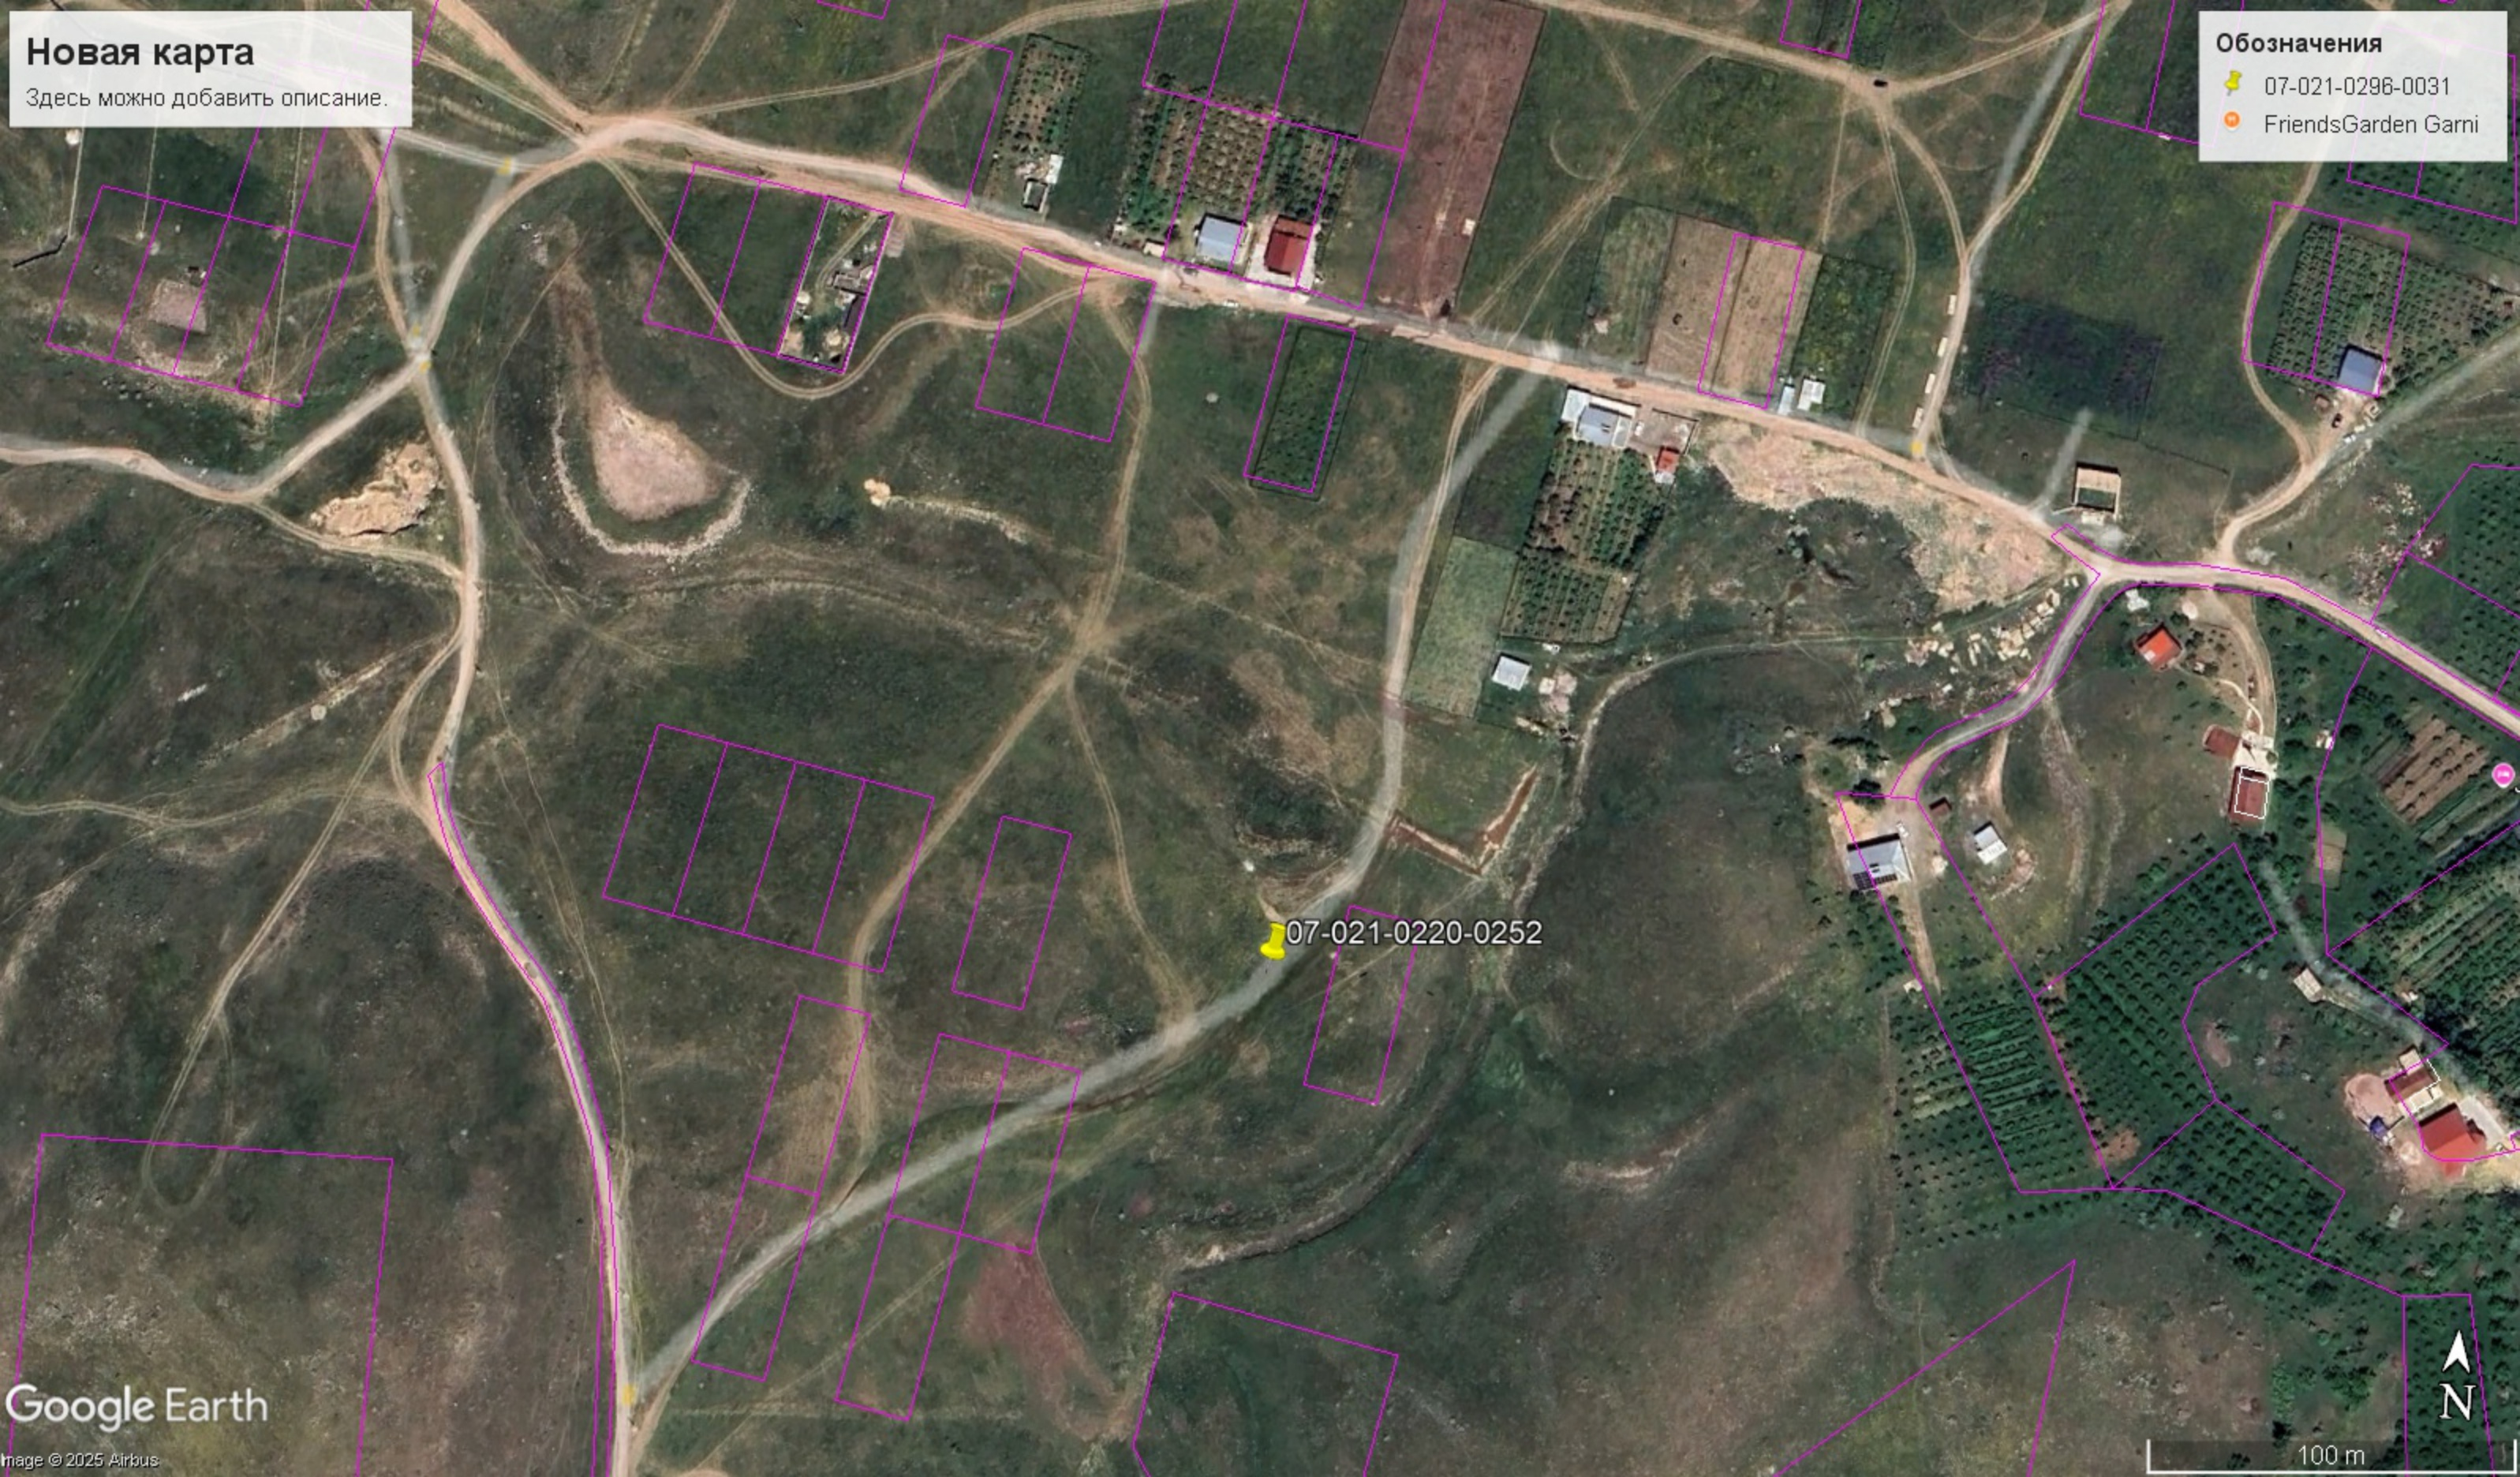

Новая карта
Здесь можно добавить описание.

Обозначения

- 📌 07-021-0296-0031
- 📍 FriendsGarden Garni

07-021-0220-0252