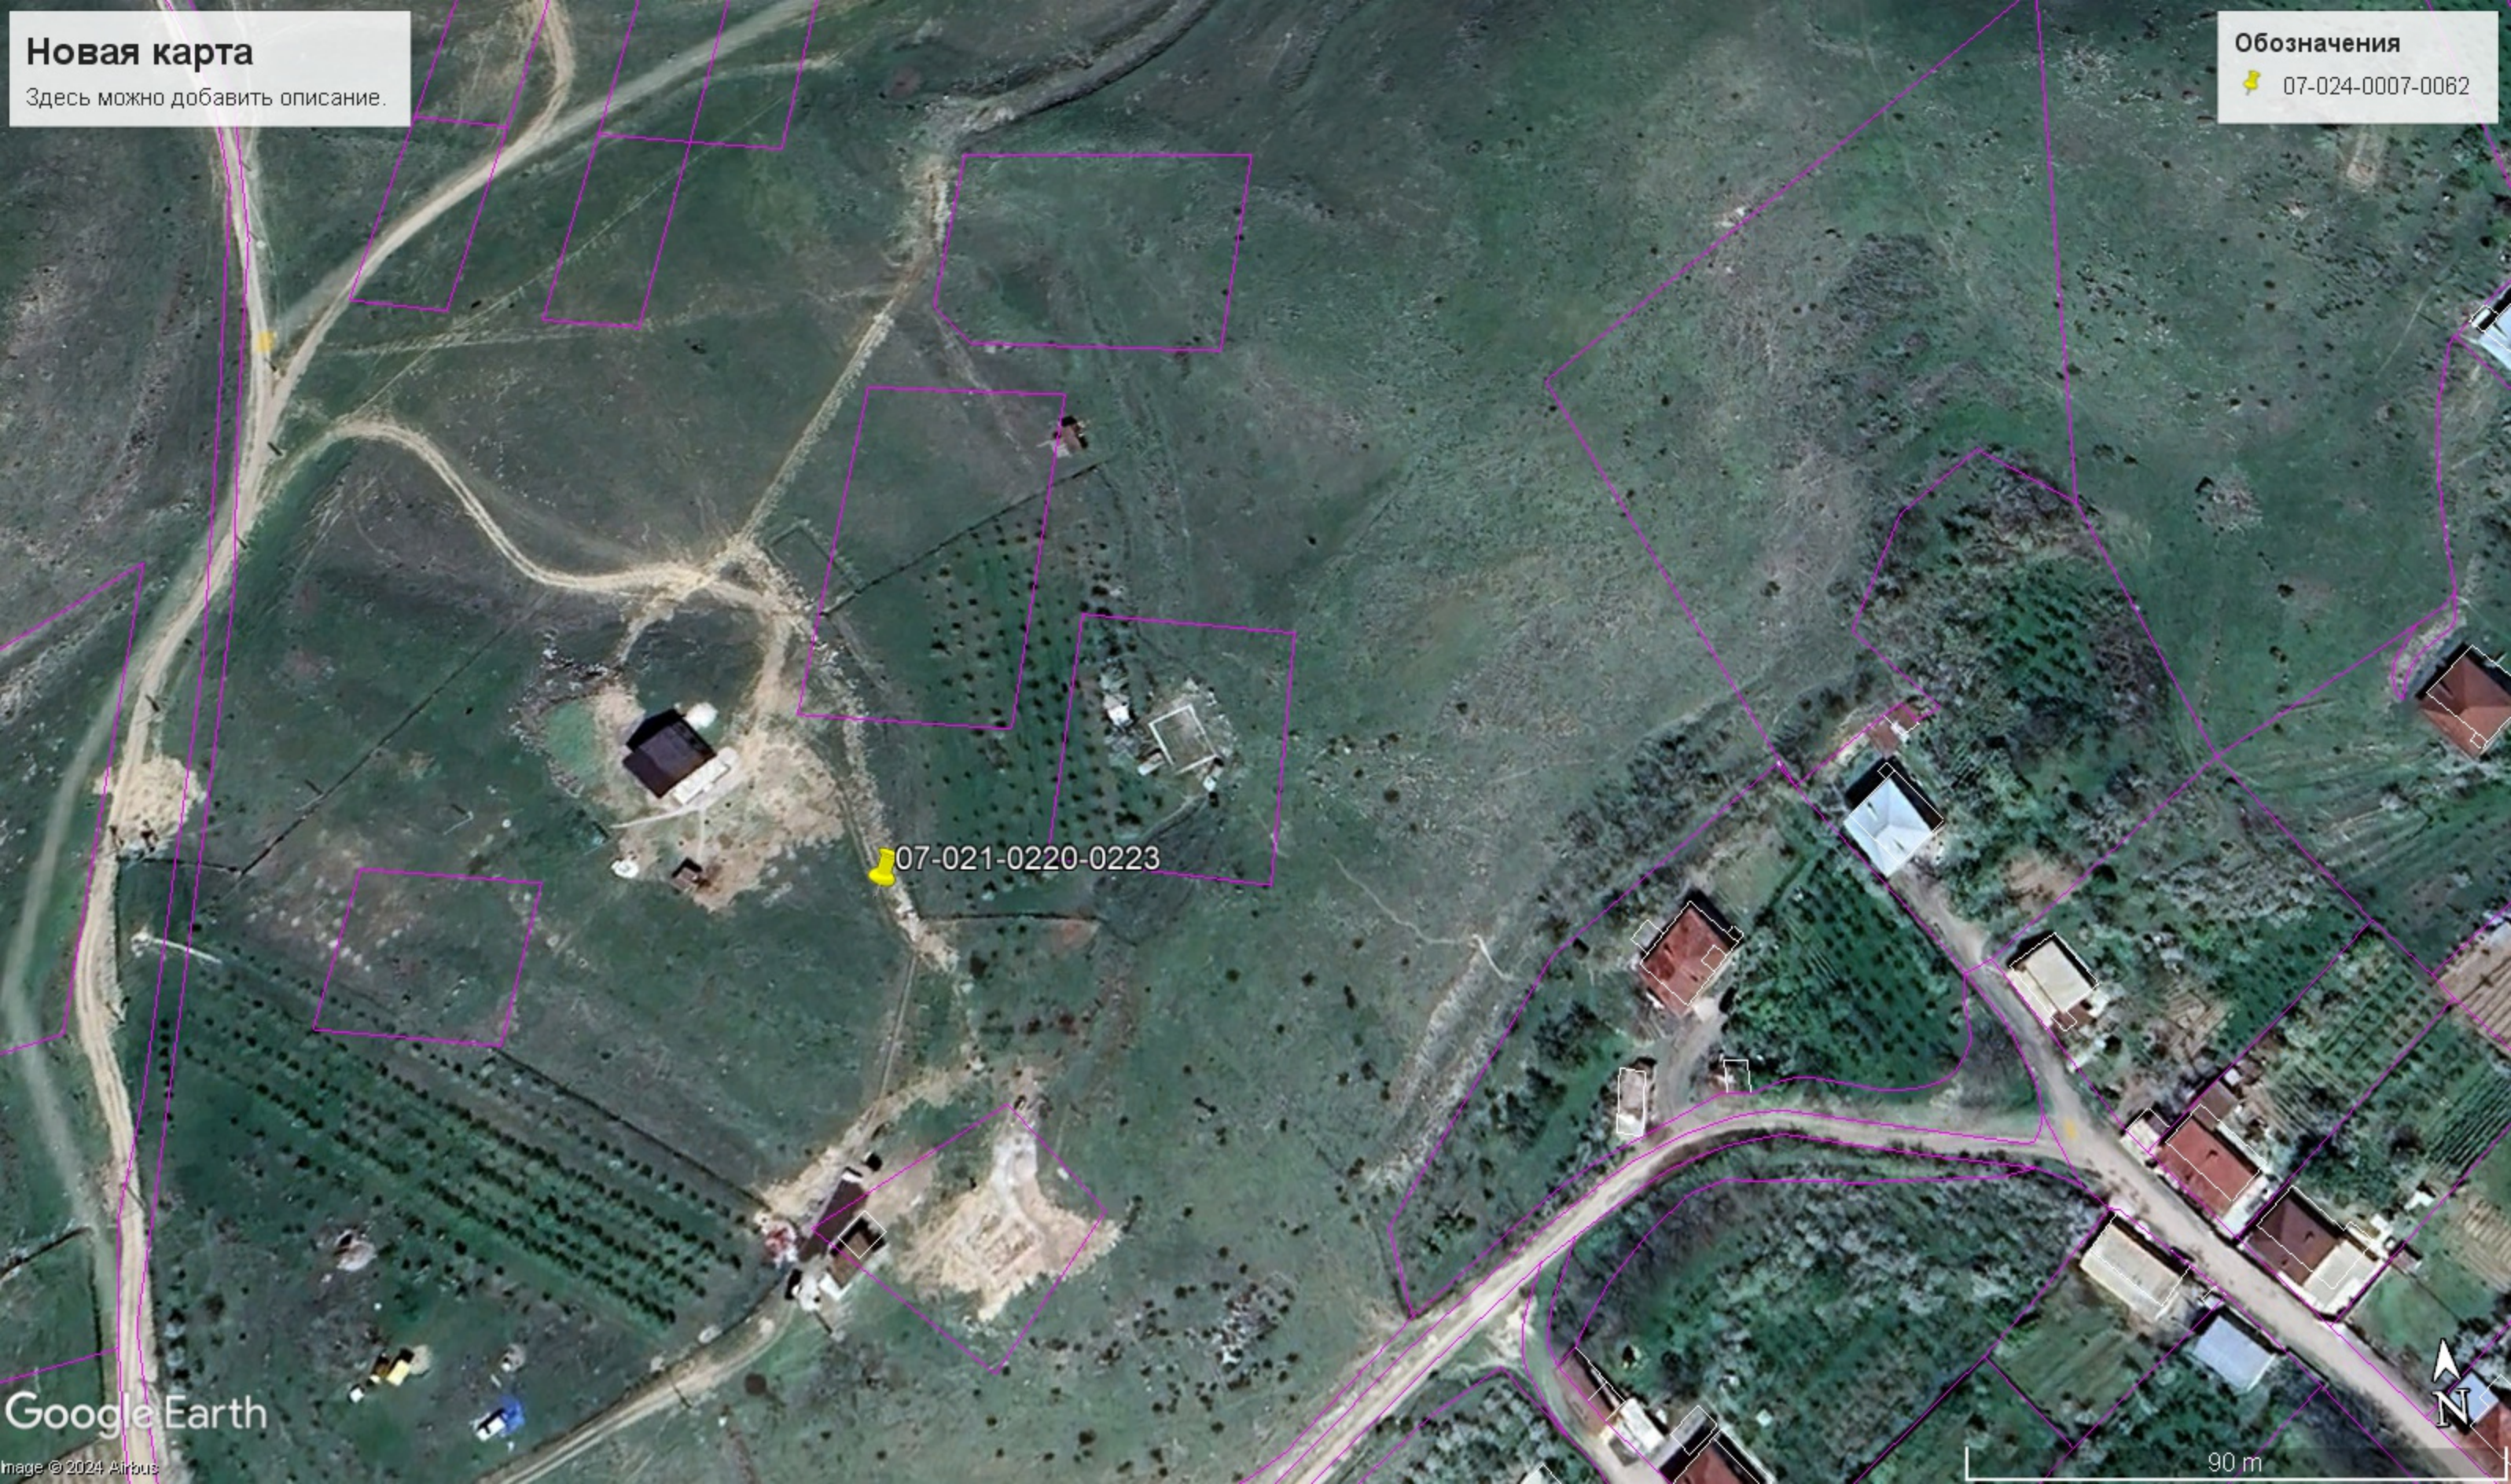

Հայտերն ընդունվում են աշխատանքային օրերին՝ մինչև 2024 թ. հունիսի 11-ը, ժամը 18:00-ն:

Новая карта
Здесь можно добавить описание.

Обозначения
📌 07-022-0023-0004

Новая карта
Здесь можно добавить описание.

Обозначения
📍 07-024-0007-0062

07-024-0007-0062

Новая карта
Здесь можно добавить описание.

Обозначения
📍 07-024-0007-0062

Google Earth

Image © 2024 Airbus

100 m

Новая карта
Здесь можно добавить описание.

Обозначения
📌 07-024-0007-0062

📌 07-021-0220-0223

Новая карта
Здесь можно добавить описание.

Обозначения
07-024-0007-0062

Церковь Маштоц Айрапет

Garni Canv 07-021-0085-0100

Симфония камней

Garni Visitor Cen

Google Earth

Image © 2024 Airbus
© 2023 Google

200 m