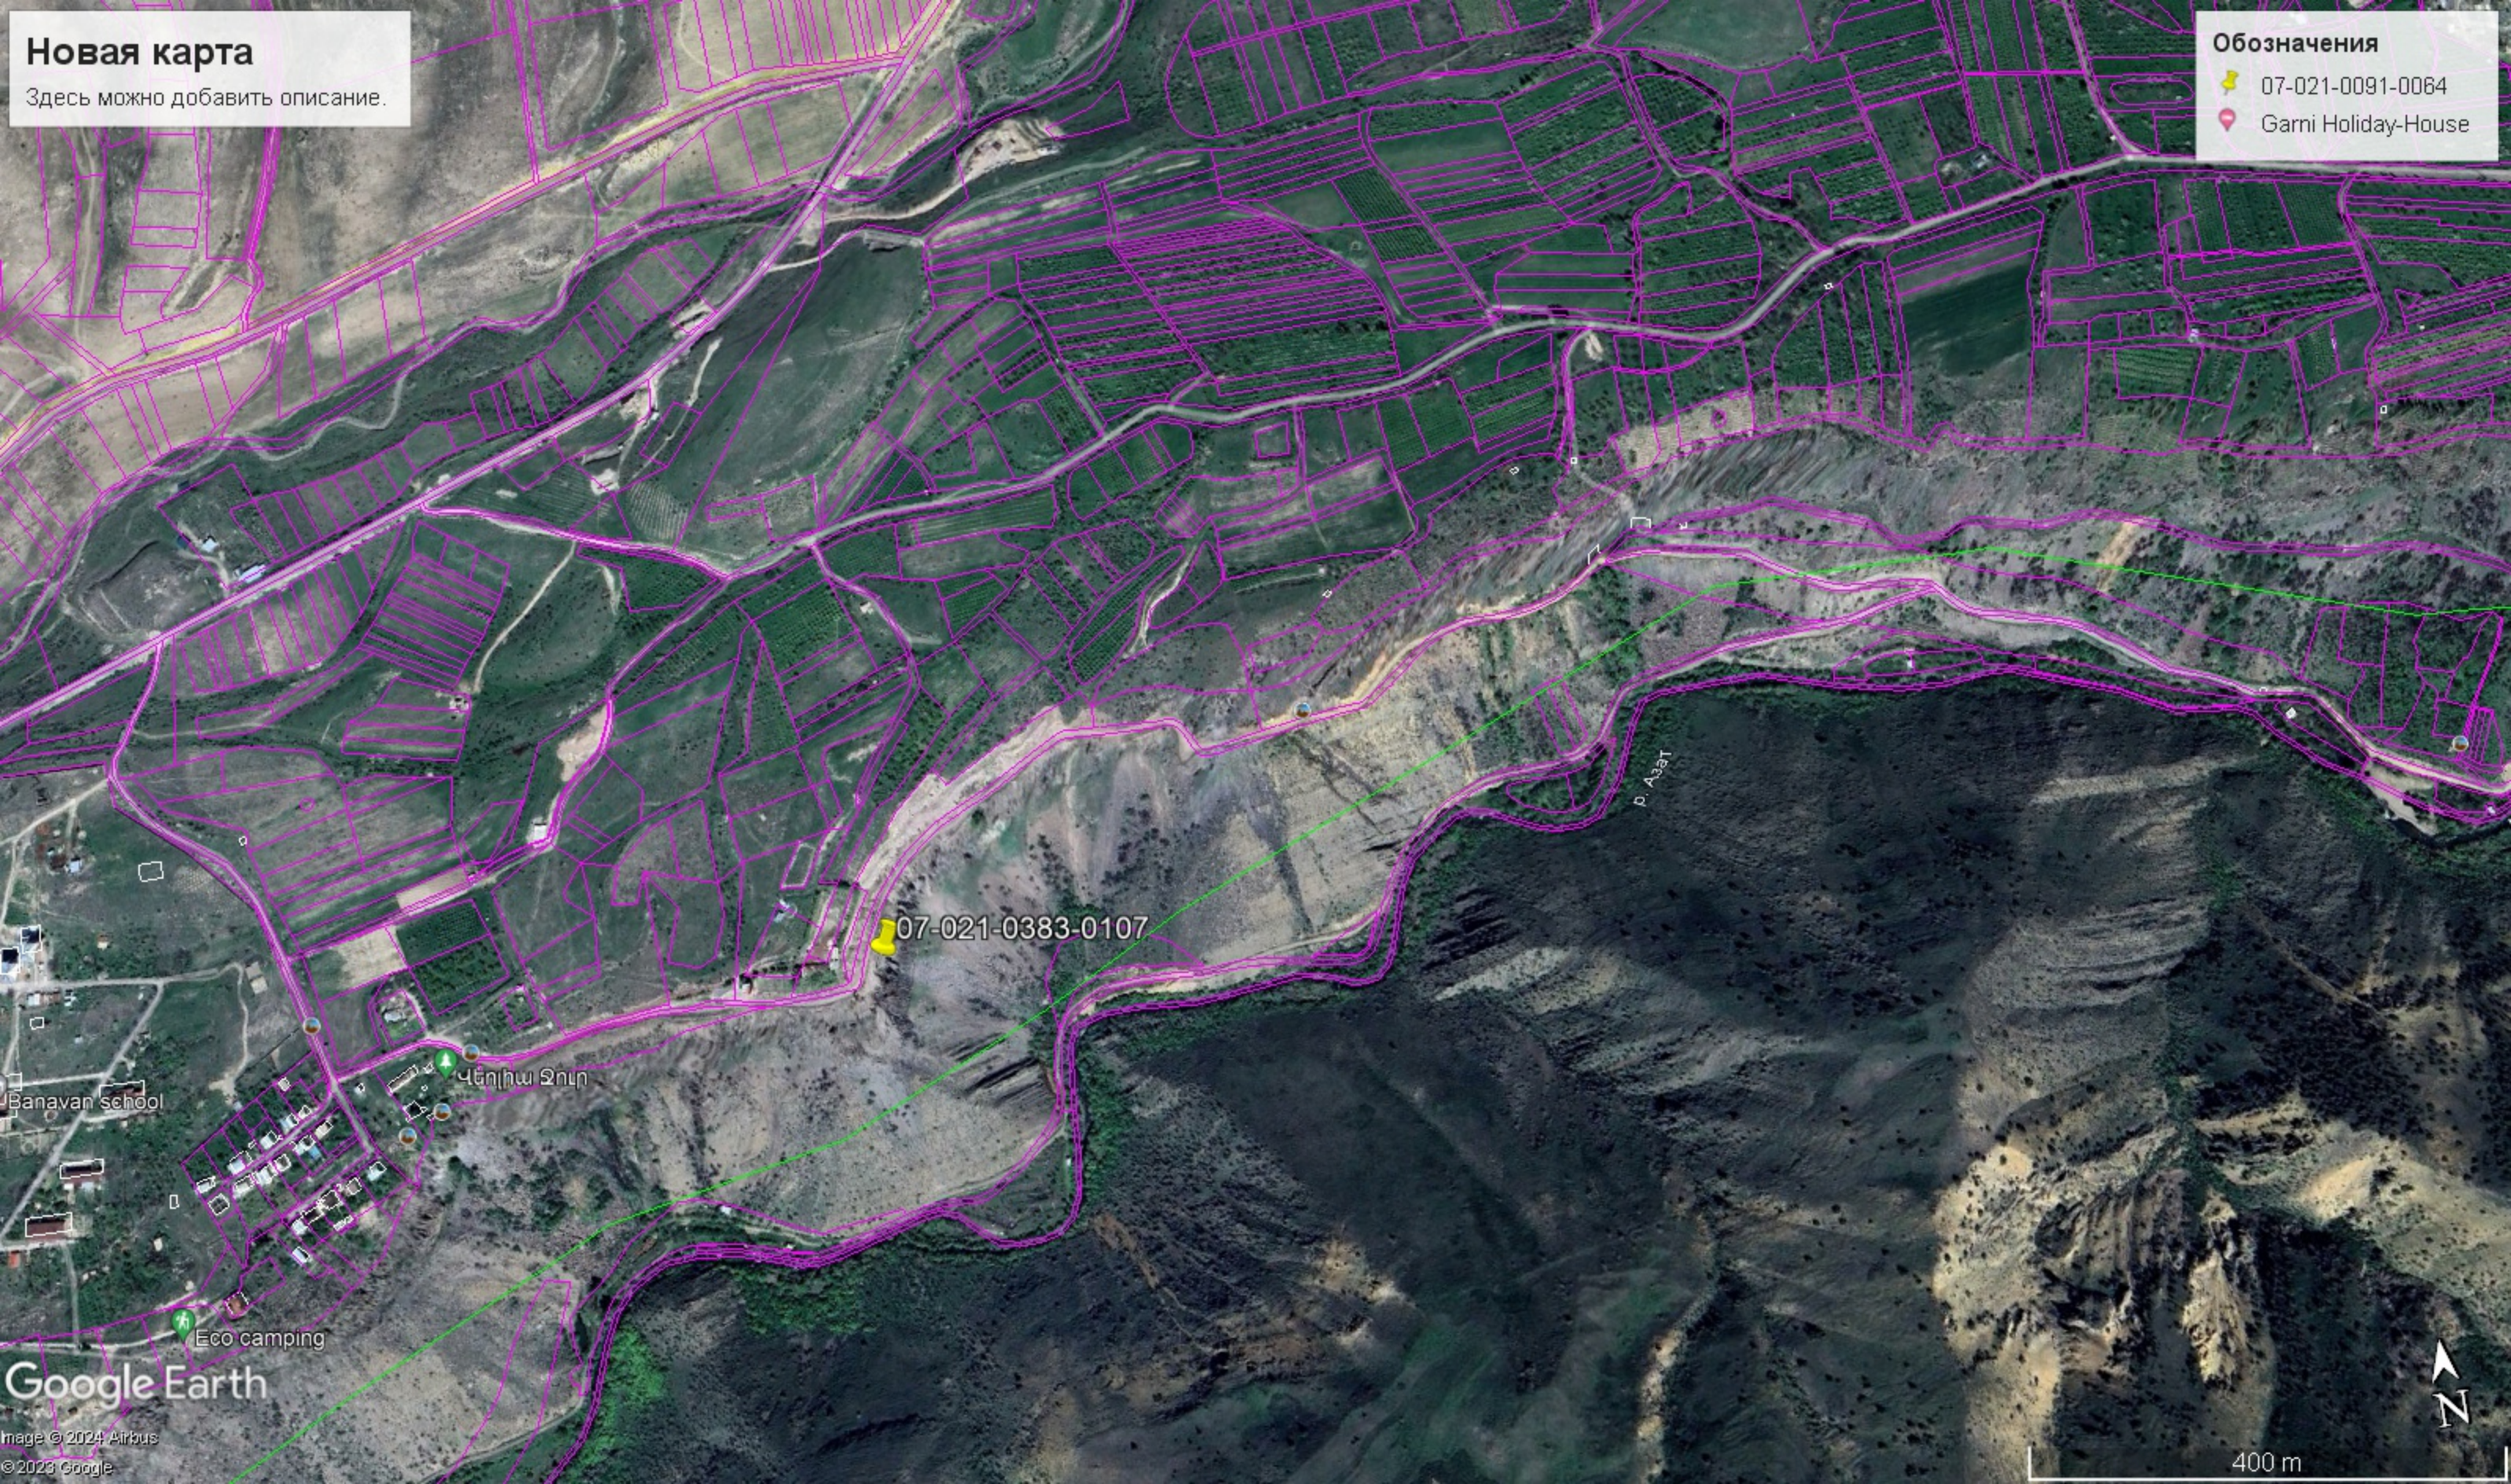

07-041-0108-0008

Արարի տարածք

Garni Adventure Park / ATV Tours Armenia

Ацаван
Ацаван
Google Earth

Image © 2024 Airbus

900 m

Новая карта
Здесь можно добавить описание.

Обозначения
📍 07-021-0091-0064
📍 Garni Holiday-House

07-021-0383-0107

Banavan school

ԿՅՈՒՄԱ ՁՈՒԴ

Eco camping

Google Earth

Image © 2024 Airbus
© 2023 Google

400 m