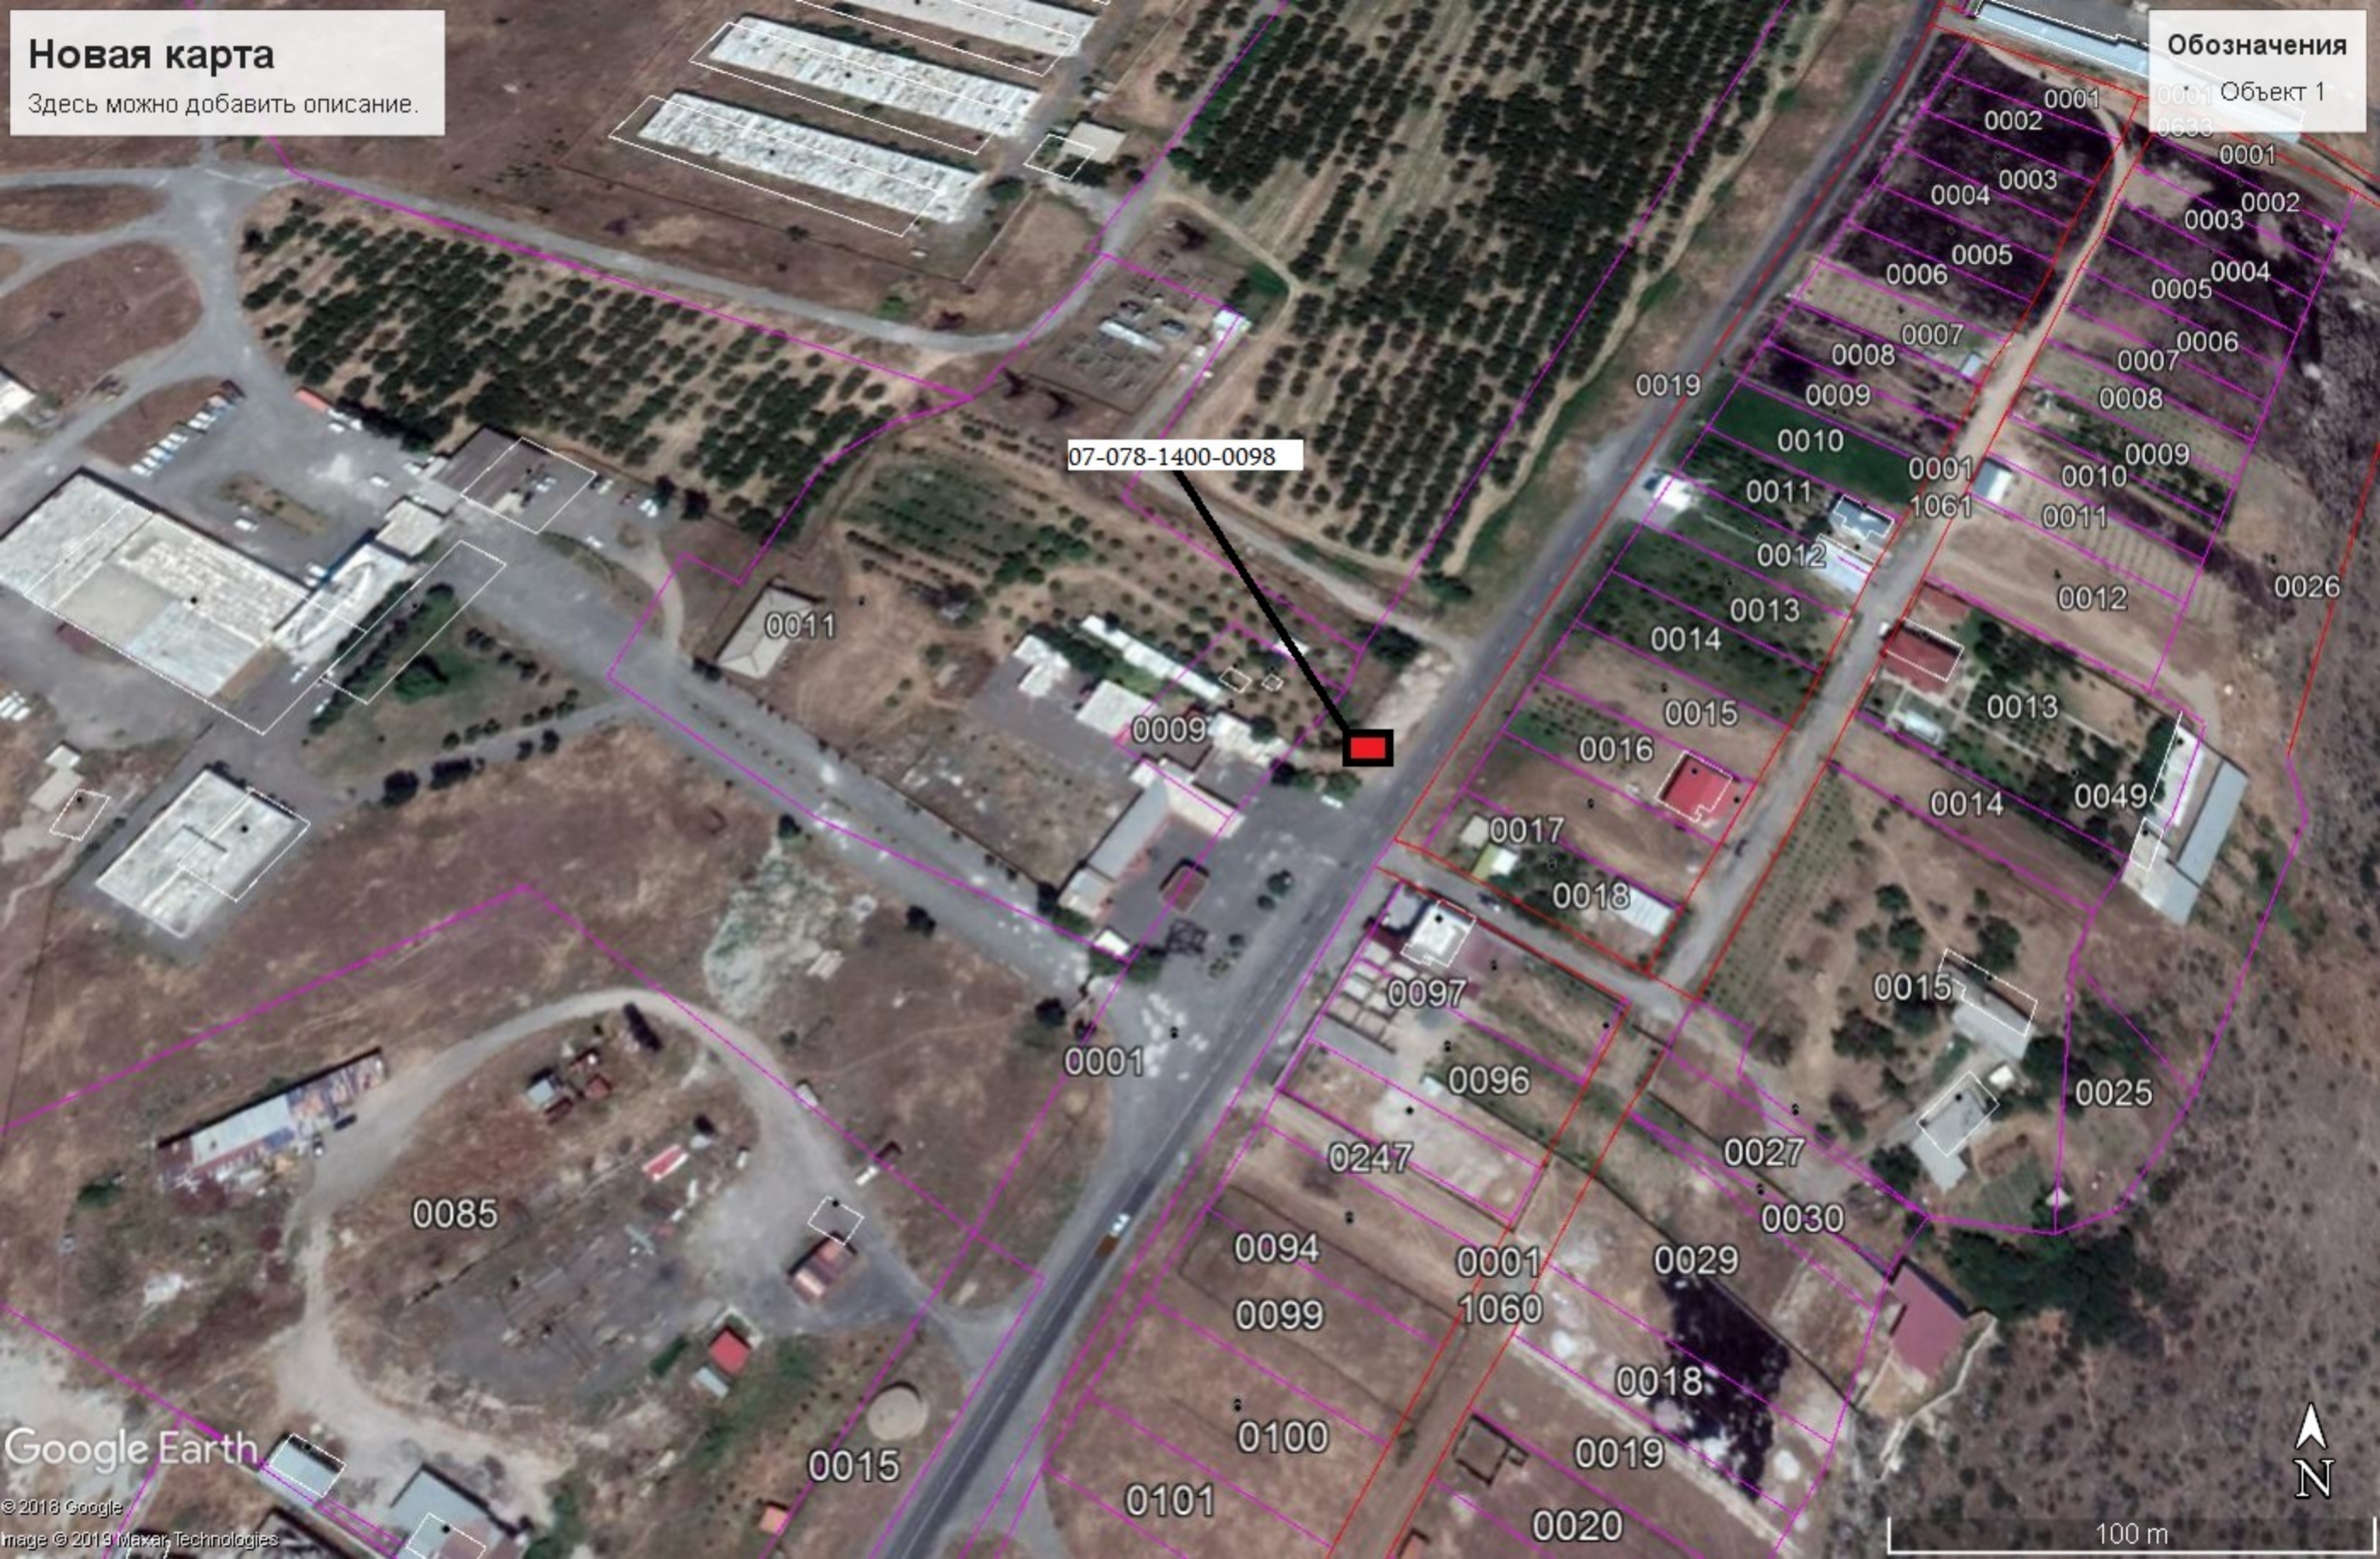

Новая карта

Здесь можно добавить описание.

Обозначения

0001 Объект 1
0001

07-078-1400-0098

Google Earth

© 2018 Google
Image © 2019 Maxar Technologies

100 m